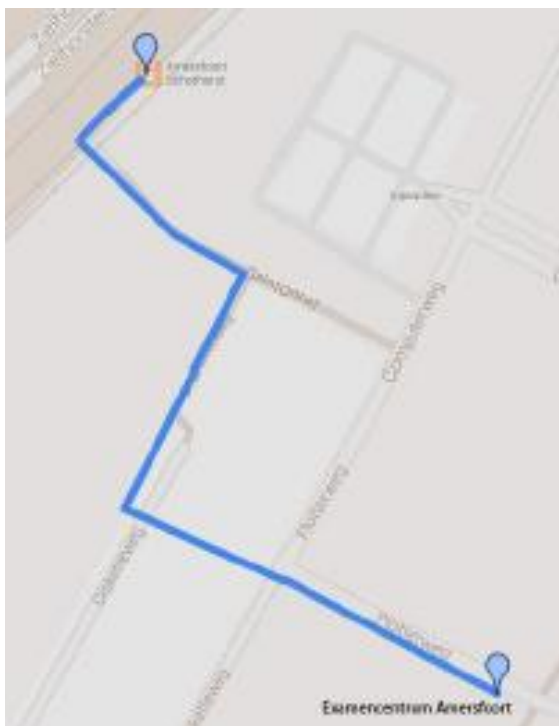

Routebeschrijving

Examen­centrum Amersfoort Plotterweg 1
3821 BB AMERSFOORT
033-7501060

Met de trein:

Examen­centrum Amersfoort ligt op 5 minuten loopafstand van treinstation Amersfoort Schothorst, op bedrijventerrein De Hoef. Verlaat het station in de richting van het Inputplein.

Volg het fietspad, tot u aan uw rechterhand een parkeerterrein ziet. Steek het parkeerterrein schuin over. U loopt dan recht op ons oranje gebouw af. De ingang is aan de **achterzijde** van dit oranje gebouw op de Plotterweg 1.

Met de auto:

Navigatie:

Wanneer u gebruikmaakt van een navigatiesysteem, adviseren wij u om als adres Disketteweg 1, (3821AR) in te voeren. U kunt zowel aan de Disketteweg als achter ons gebouw **gratis** gebruikmaken van de parkeergelegenheid.

Let op: voorkom boetes en parkeer op de openbare parkeerplaatsen niet buiten de aangegeven parkeervakken. Hier wordt regelmatig op gehandhaafd.

Vanuit Amsterdam:

Op de **A1** richting Amersfoort, Almere, Diemen, E231 neem **afrit 13** Amersfoort-Noord. Bij de verkeerslichten slaat u linksaf de Rondweg Oost op. Ga bij het 4^e verkeerslicht rechts de Computerweg op. Aan het eind van de weg gaat u linksaf. Na ca. 100 meter ziet u links Examen centrum Amersfoort.